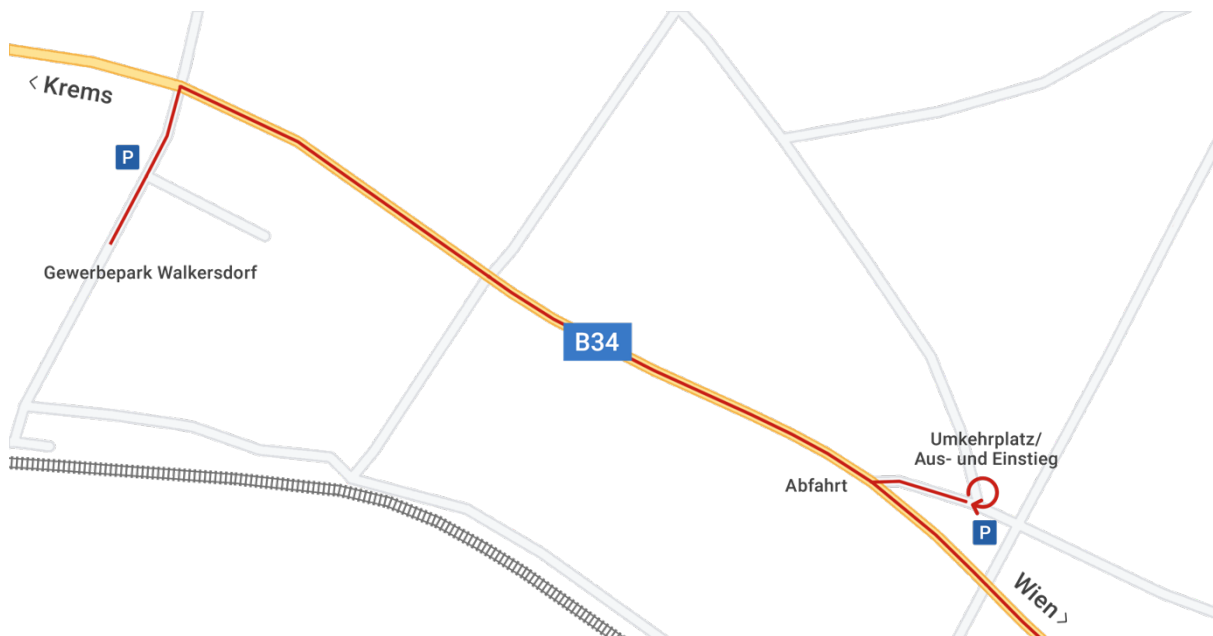

41. Etsdorfer Kellergassenfest

19. – 21. Juli 2024

Anreise für Busse

Kellergasse, 3492 Etsdorf am Kamp / NÖ

Koordinaten Ausstiegs- und Einstiegstelle: 48.452558, 15.747752

ACHTUNG: Für Busse gilt seit 2023 ein neues Leitsystem und Parkordnung, die Einfahrt ins Festgelände ist nicht möglich!

Fahren Sie über die Bundesstraße „Kamptal Straße“ B34 und nehmen die Abfahrt Etsdorf am Kamp / Kellergasse.

Direkt im Abfahrtsbereich oder im nächsten Kreuzungsbereich haben Sie die Möglichkeit zu wenden und Ihre Fahrgäste aussteigen zu lassen.

Weitere öffentliche Parkmöglichkeiten befinden sich im Gewerbepark Walkersdorf (Gewerbestraße, 3492 Walkersdorf). Vereinbaren Sie mit Ihren Fahrgästen einen Zeitpunkt für die Rückfahrt und holen Sie diese wieder im Umkehrbereich der Kellergasse ab.